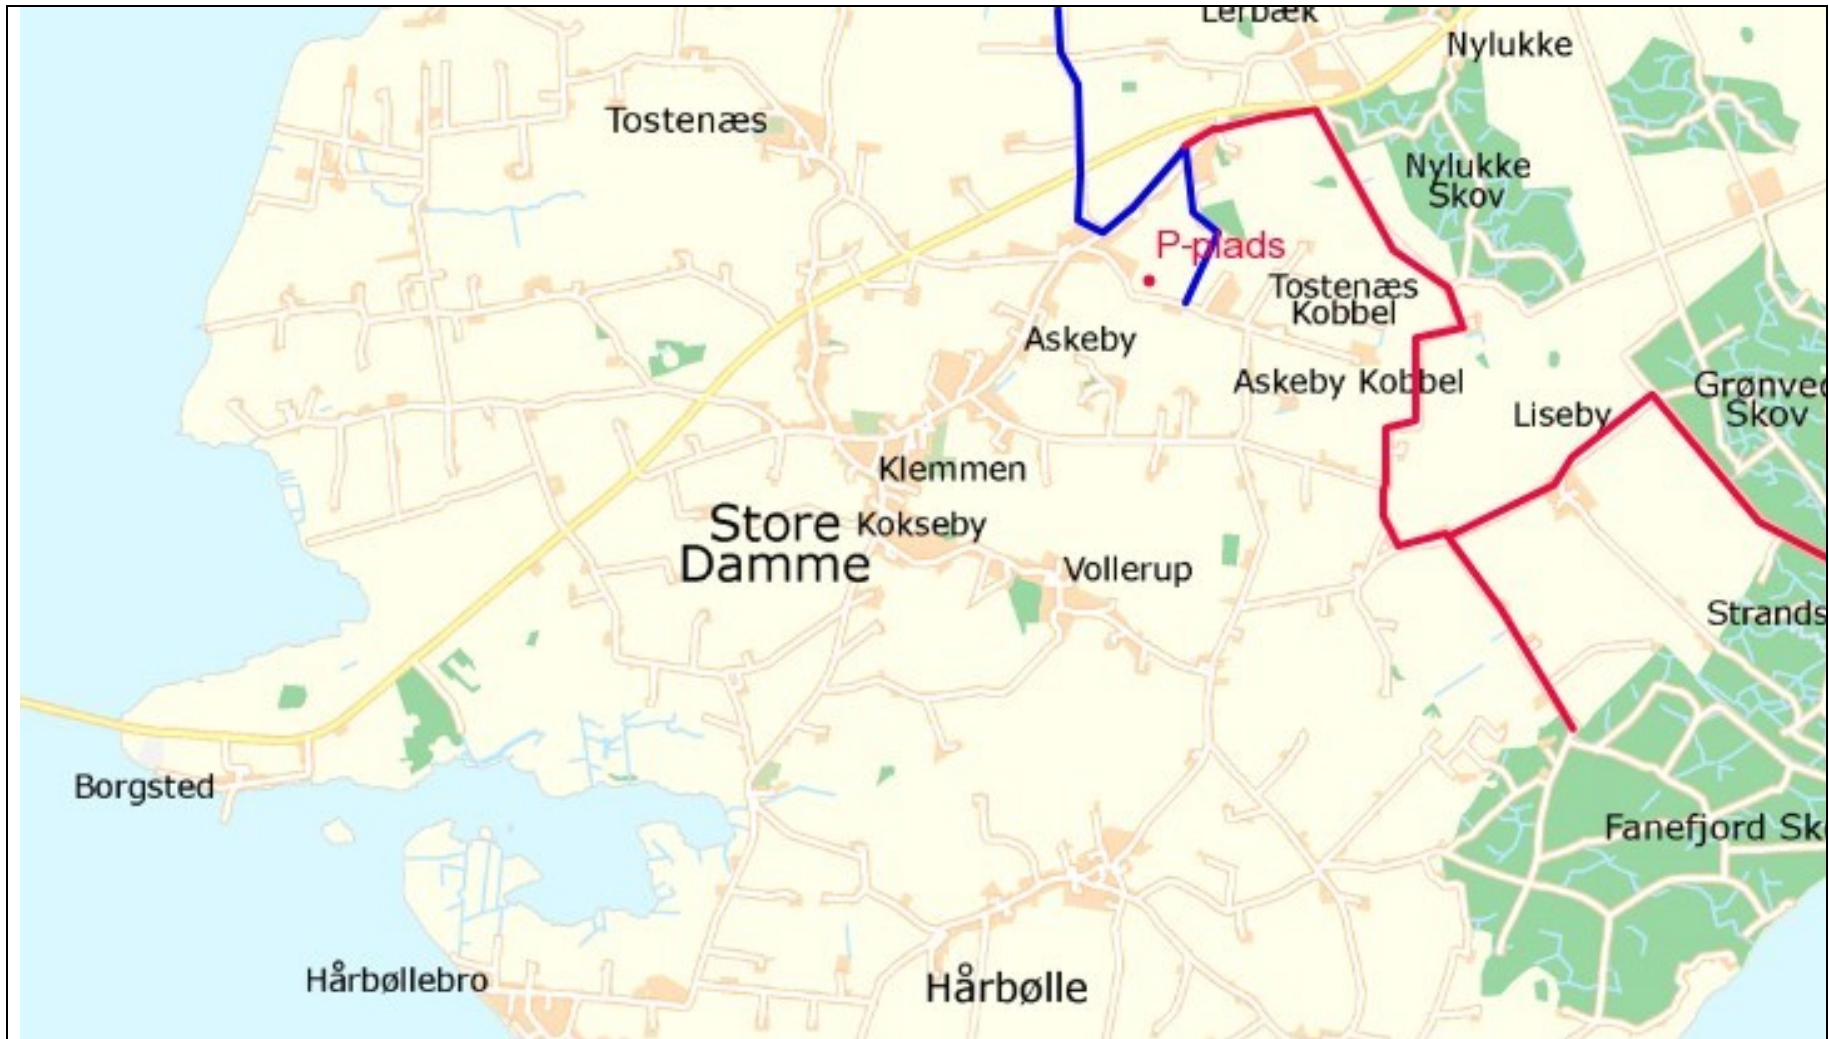

RIDERUTE 1 – ca. 15 km - Vestmøn

Rød riderute = ca. 15 km

Blå riderute = Forbindelse til riderute 2 i nord

P-plads ved DLG, Hårbøllevej og Rytzebæk